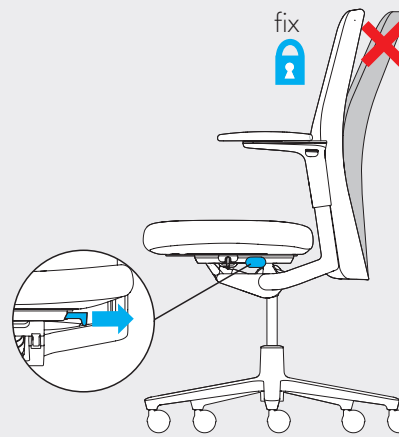

vitra.

**Pacific Chair
Upholstered Lowback**

**Pacific Chair
Upholstered Mid-height back**

**Pacific Chair
Upholstered Highback**

**General setting options (depending on configuration)
Übergreifende Einstellmöglichkeiten (je nach Ausstattung)
Réglages généraux (selon équipement)
Algemene instelmogelijkheden (afhankelijk van de uitrusting)
Posibilidades de ajuste generales (según el modelo)
Molteplici possibilità di regolazione (a seconda della dotazione)**

**Seat height
Sitzhöhe
Hauteur de l'assise
Zithoogte
Altura del asiento
Altezza del sedile**

**Seat depth
Sitztiefe
Profondeur de l'assise
Zitdiepte
Profundidad del asiento
Profondità di seduta**

**Backrest support
Stützkraft Rückenlehne
Résistance du dossier
Steunkracht rugleuning
Fuerza de apoyo del respaldo
Intensità di sostegno dello schienale**

**Backrest tilt locking mechanism
Arretierung Rückenlehne
Blocage de l'inclinaison du dossier
Blokering van rugkanteling
Bloqueo de la inclinación del respaldo
Blocco pendenza dello schienale**

**Seat tilt locking mechanism (horizontal)
Arretierung Sitzneigung (horizontal)
Blocage de l'inclinaison de l'assise (horizontal)
Verstelbare zitneiging (horizontaal)
Bloqueo de la inclinación del asiento (horizontal)
Blocco pendenza di seduta (posizione orizzontale)**