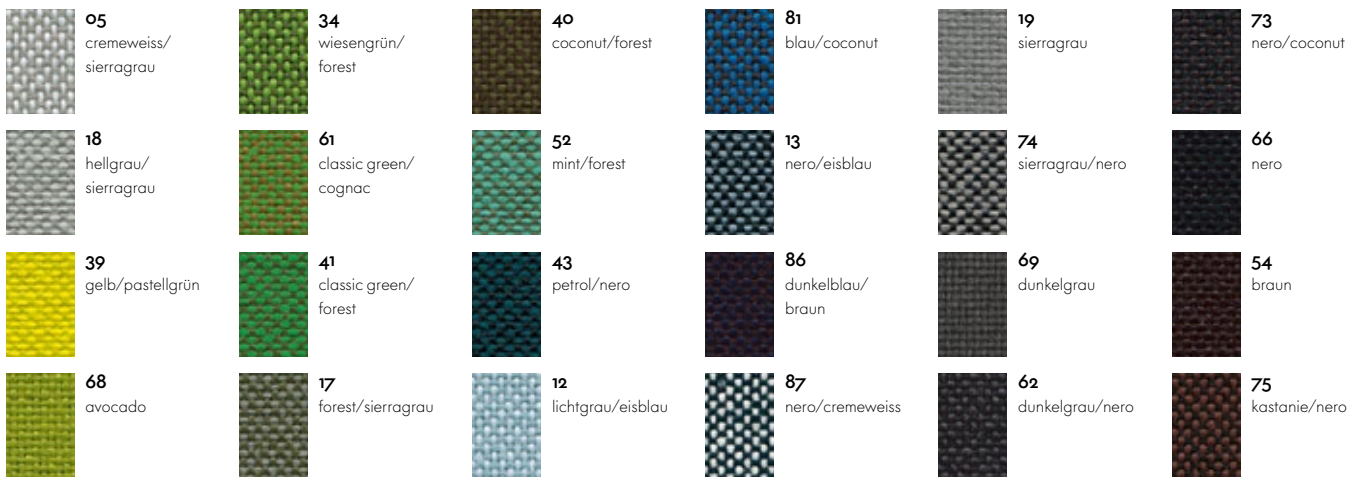

Plano

Home/Office, F30

vitra.

Plano ist ein robustes, ebenmässiges Flachgewebe in Leinwandbindung. Die grosse Farbpalette an Duo-Tönen mit neuen, zarten Washed-Out-Farben enthält viele relativ neutrale Töne und ist in vielen Farben auf die Hopsak-Palette abgestimmt. Plano eignet sich aufgrund seiner Langlebigkeit auch ideal für Office-Einrichtungen.

Plano ist in 39 Farben erhältlich.

Material	100% Polyester
Gewicht	265 g/m²
Breite	142 cm +/- 2 cm
Scheuerfestigkeit	80.000 Martindale
Lichtechtheit	Typ 6
Pilling	Note 4-5
Reibechtheit	Note 4-5 trocken und nass

AC 5 Group
AM Chair Stoffrücken
Citizen
ID Chair Concept
Mariposa Club Armchair

MedaSlim
Monopod
Pacific Chair
Rookie
Softshell Chair

Unix Chair
Visaroll 2
Visavis 2
HAL **Sitzüberzug, Plano (für Bestellungen ab 6 Stück)**

Plano

HAL Sitzüberzug, Plano (bis 6 Stück)