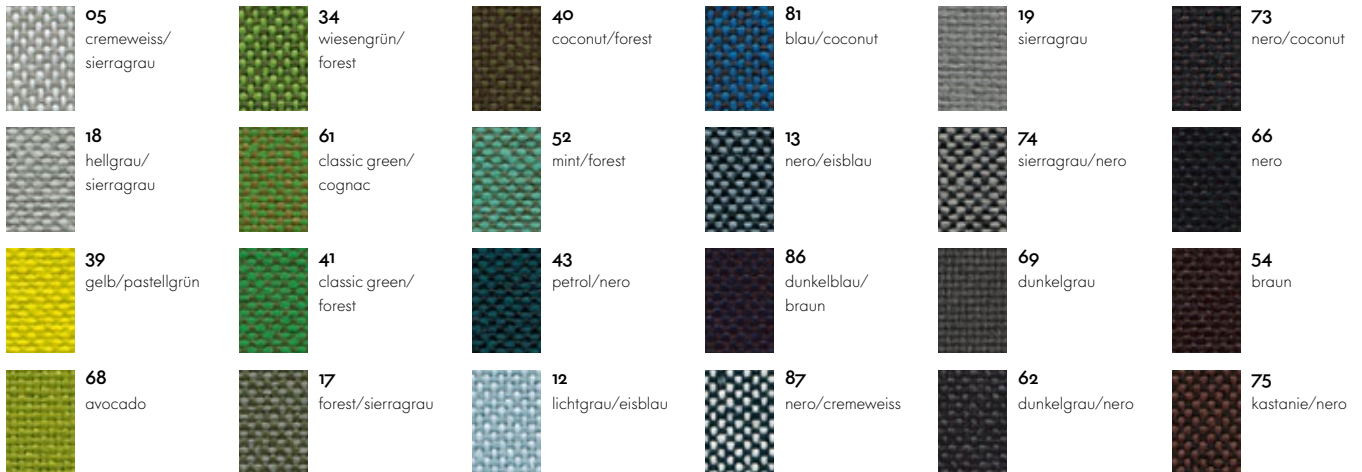

Plano

Home/Office, F30

vitra.

Plano ist ein robustes, ebenmässiges Flachgewebe in Leinwandbindung. Die grosse Farbpalette an Duo-Tönen mit neuen, zarten Washed-Out-Farben enthält viele relativ neutrale Töne und ist in vielen Farben auf die Hopsak-Palette abgestimmt. Plano eignet sich aufgrund seiner Langlebigkeit auch ideal für Office-Einrichtungen.

Plano ist in 39 Farben erhältlich.

Material	100% Polyester
Gewicht	265 g/m²
Breite	142 cm +/- 2 cm
Scheuerfestigkeit	80.000 Martindale
Lichtechtheit	Typ 6
Pilling	Note 4-5
Reibechtheit	Note 4-5 trocken und nass

AC 5 Group
AM Chair Stoffrücken
Citizen
HAL Soft
ID Chair Concept
ID Visitor

Mariposa Club Armchair
MedaSlim
Monopod
Rookie
Softshell Chair
Unix Chair

HAL Sitzüberzug, Plano (für Bestellungen ab 6 Stück)

Plano

HAL Sitzüberzug, Plano (bis 6 Stück)