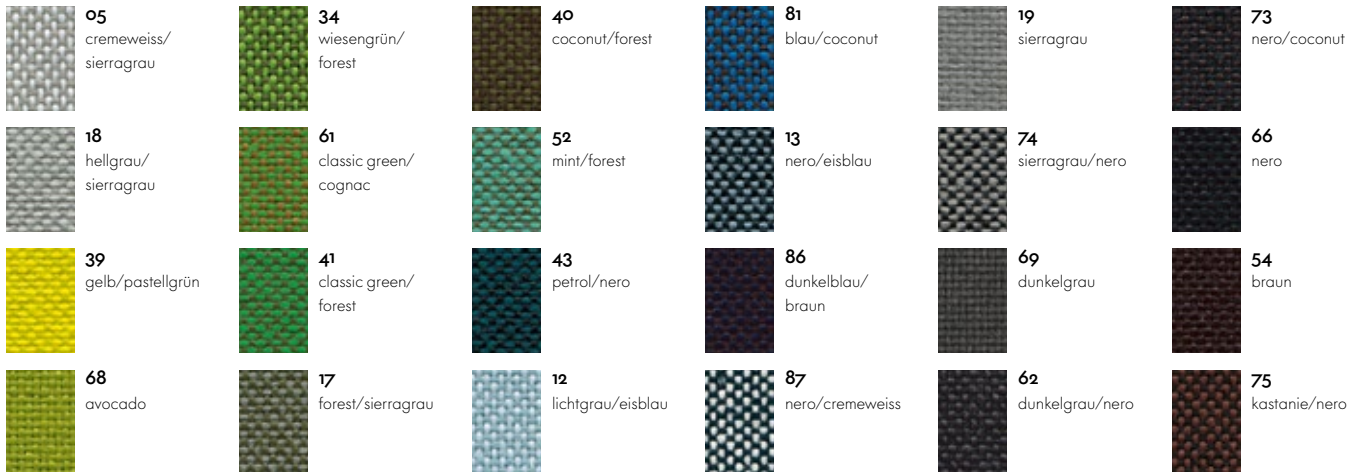

Plano

Home/Office, F30

vitra.

Plano ist ein robustes, ebenmässiges Flachgewebe in Leinwandbindung. Die grosse Farbpalette an Duo-Tönen mit neuen, zarten Washed-Out-Farben enthält viele relativ neutrale Töne und ist in vielen Farben auf die Hopsak-Palette abgestimmt. Plano eignet sich aufgrund seiner Langlebigkeit auch ideal für Office-Einrichtungen.

Plano ist in 39 Farben erhältlich.

Material	100% Polyester
Gewicht	265 g/m²
Breite	142 cm +/- 2 cm
Scheuerfestigkeit	80.000 Martindale
Lichtechtheit	Typ 6
Pilling	Note 4-5
Reibechtheit	Note 4-5 trocken und nass

AC 5 Group
AM Chair Stoffrücken
Citizen
HAL Soft
ID Chair Concept
ID Visitor

Mariposa Club Armchair
MedaSlim
Rookie
Soft Seats
Softshell Chair
Unix Chair

HAL Sitzüberzug, Plano (für Bestellungen ab 6 Stück)

Plano

HAL Sitzüberzug, Plano (bis 6 Stück)