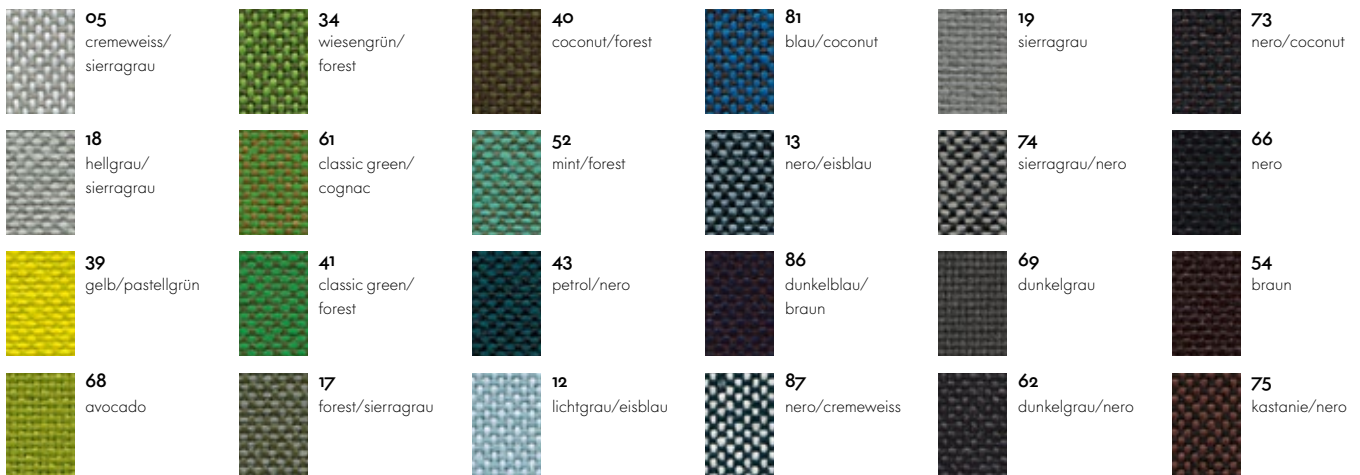

Plano

Heavy use, F30

Plano ist ein robustes, ebenmässiges Flachgewebe in Leinwandbindung. Die grosse Farbpalette an Duo-Tönen mit neuen, zarten Washed-Out-Farben enthält viele relativ neutrale Töne und ist in vielen Farben auf die Hopsak-Palette abgestimmt. Plano eignet sich aufgrund seiner Langlebigkeit auch ideal für Office-Einrichtungen.

Plano ist in 39 Farben erhältlich.

Material	100% Polyester
Gewicht	265 g/m²
Breite	142 cm +/- 2 cm
Scheuerfestigkeit	80.000 Martindale
Lichtechtheit	Typ 6
Pilling	Note 4-5
Reibechtheit	Note 4-5 trocken und nass

AC 5 Group
ACX Mesh
ACX Soft
AM Chair Stoffrücken
Citizen
HAL Soft

ID Chair Concept
ID Visitor
Mariposa Club Armchair
MedaSlim
Mikado
Rookie

Soft Seats
Softshell Chair
Unix Chair
HAL **Sitzüberzug, Plano**
(für Bestellungen ab 6 Stück)

Plano

HAL Sitzüberzug, Plano (bis 6 Stück)