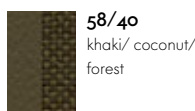

61
umbragrau

58
khaki

77
braun

68
chocolate

66
nero

Leder Premium (Esche schwarz)

67
asphalt

68
chocolate

73
ton

Eames Aluminium Group

Eames Soft Pad Group

Leder Premium/Rückseite Plano

72/88
snow/weiss

64/05
zement/creme-
weiss/sierragrau

65/19
granit/sierragrau

60/69
rauchblau/dunkelgrau

59/40
jade/coconut/
forest

58/40
khaki/coconut/
forest

61/69
umbragrau/
dunkelgrau

67/69
asphalt/dunkelgrau

66/66
nero/nero

77/54
braun/braun

68/54
chocolate/braun

87/54
pflaume/braun