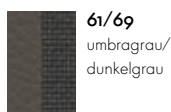

61
umbragrau

58
khaki

77
braun

68
chocolate

66
nero

Leder Premium (Esche schwarz)

67
asphalt

68
chocolate

73
ton

Eames Aluminium Group

Eames Soft Pad Group

Leder Premium/Rückseite Plano

72/88
snow/weiss

64/05
zement/creme-
weiss/sierragrau

65/19
granit/sierragrau

60/69
rauchblau/dunkelgrau

59/40
jade/coconut/
forest

58/40
khaki/coconut/
forest

61/69
umbragrau/
dunkelgrau

67/69
asphalt/dunkelgrau

66/66
nero/nero

77/54
braun/braun

68/54
chocolate/braun

87/54
pflaume/braun