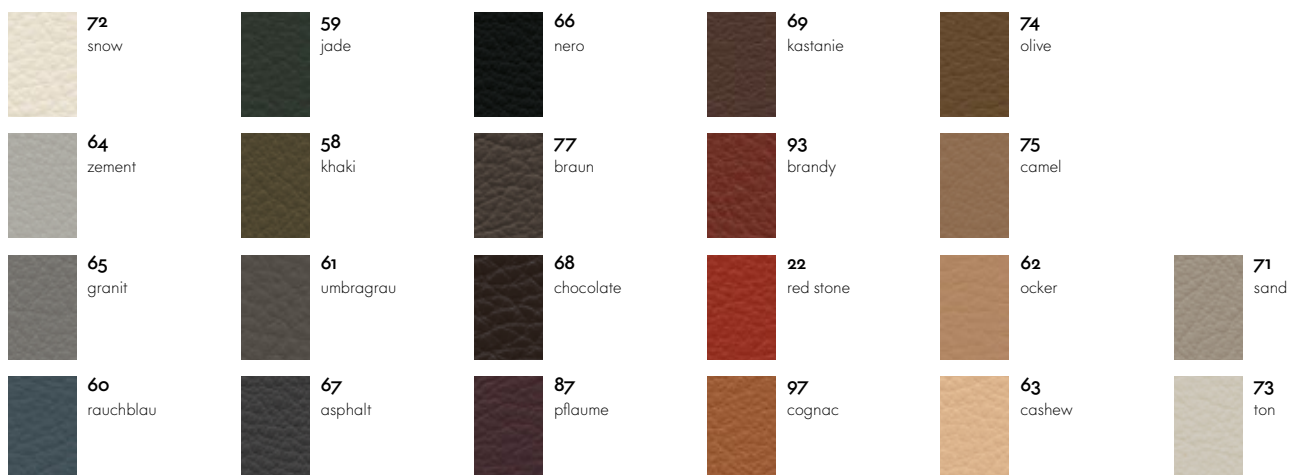

Leder Premium