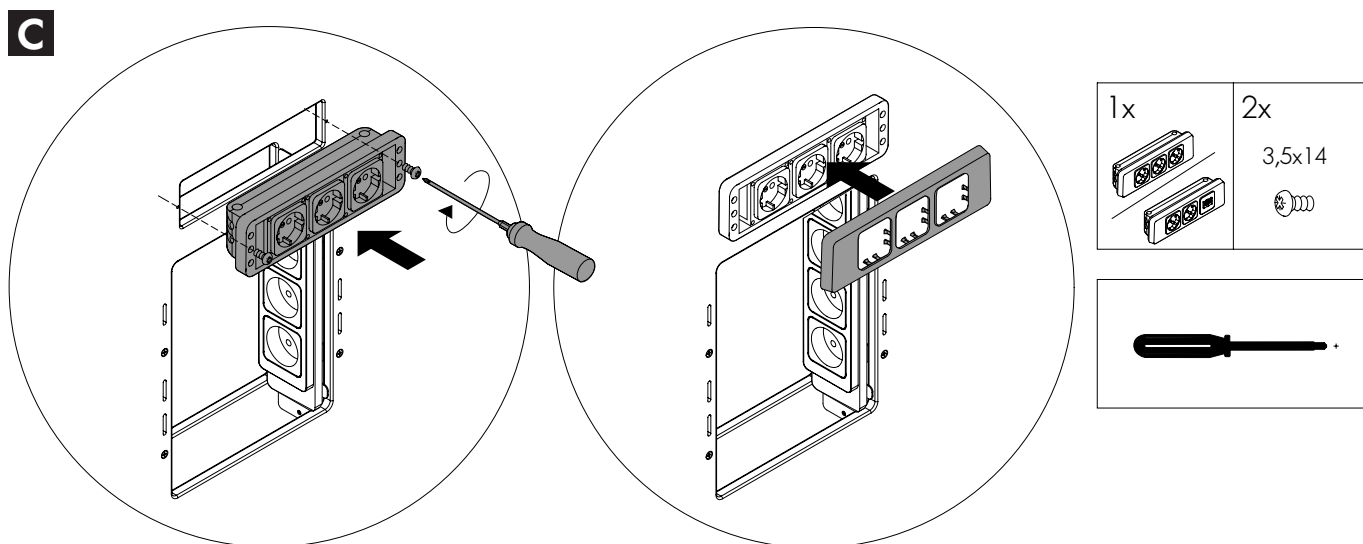

A

Before linking up your product to the socket it is necessary to read the general electrification note. Not approved to the British standard BS.6396.2002.

Vor Verkabelung Ihres Produkts muss der allgemeine Elektrifizierungshinweis beachtet werden. Nicht nach British Standard BS 6396.2002 zertifiziert.

Avant câblage de votre produit il faut lire l'indication générale pour l'électrification. Non approuvé par le standard Britannique BS.6396.2002.

Alvorens te kabels leggen a.u.b. het aanwijzing voor electrificatie lezen. niet officieel erkend volgens de engelse norm BS.6396.2002.

Se recomienda leer las instrucciones de uso antes de conectar el producto a la red eléctrica. Se recomienda leer las instrucciones de uso antes de conectar el producto a la red eléctrica. No aprobado por el estándar Británico BS.6396.2002.

B

C

D

E

F