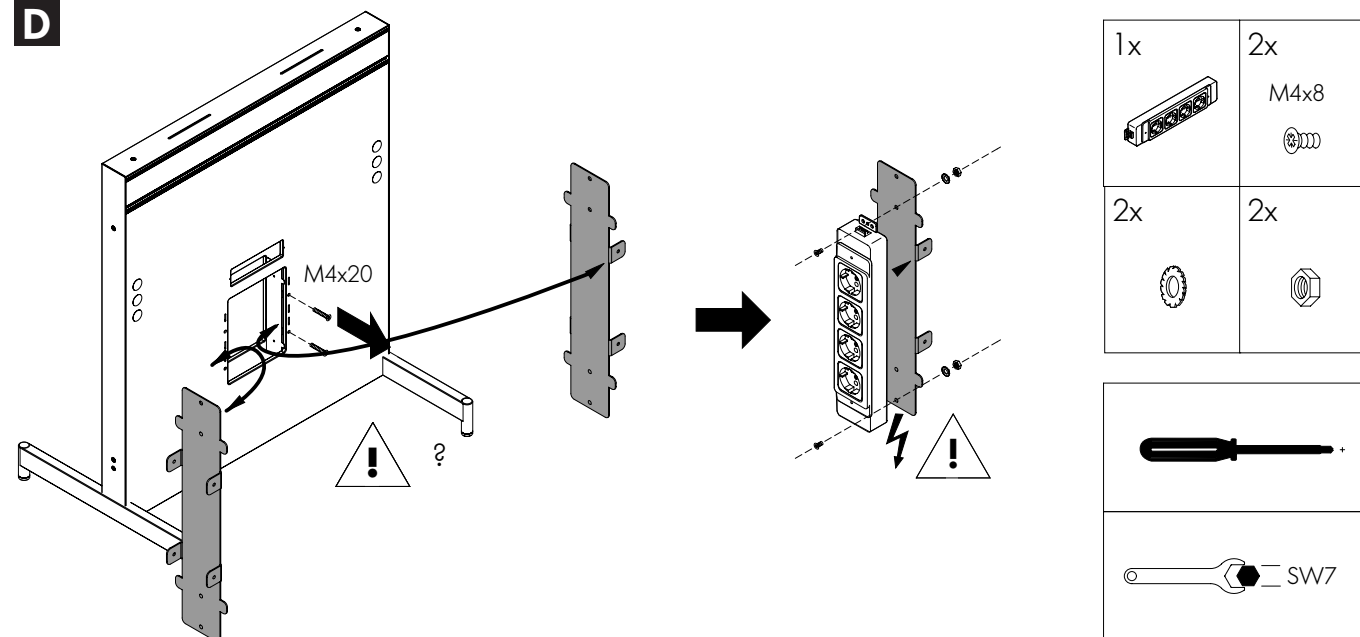

A

Before linking up your product to the socket it is necessary to read the general electrification note. Not approved to the British standard BS.6396.2002.

Vor Verkabelung Ihres Produkts muss der allgemeine Elektrifizierungshinweis beachtet werden. Nicht nach British Standard BS 6396.2002 zertifiziert.

Avant câblage de votre produit il faut lire l'indication générale pour l'électrification. Non approuvé par le standard Britannique BS.6396.2002.

Alvorens te kabels leggen a.u.b. het aanwijzing voor electrificatie lezen. niet officieel erkend volgens de engelse norm BS.6396.2002.

Se recomienda leer las instrucciones de uso antes de conectar el producto a la red eléctrica. Se recomienda leer las instrucciones de uso antes de conectar el producto a la red eléctrica. No aprobado por el estándar Británico BS.6396.2002.

B

C

D

E

F