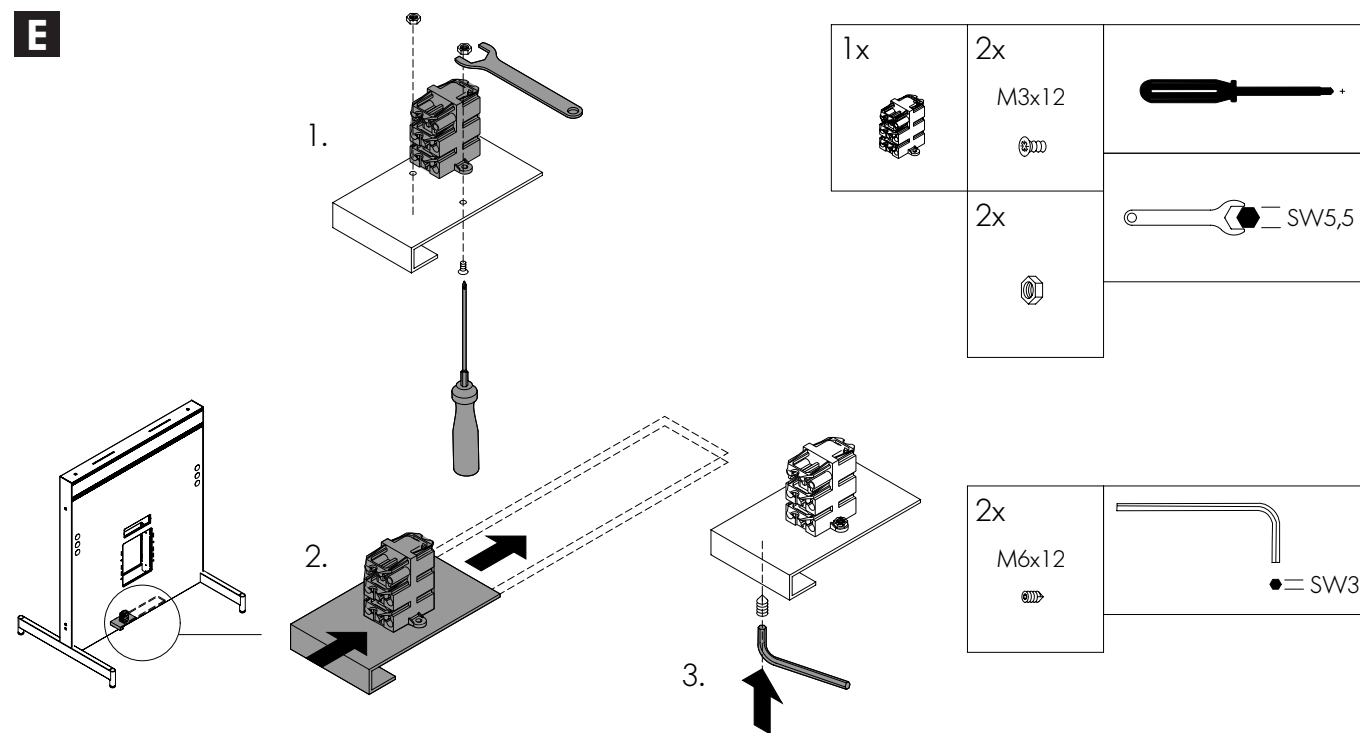

A

Before linking up your product to the socket it is necessary to read the general electrification note. Not approved to the British standard BS.6396.2002.

Vor Verkabelung Ihres Produkts muss der allgemeine Elektrifizierungshinweis beachtet werden. Nicht nach British Standard BS 6396.2002 zertifiziert.

Avant câblage de votre produit il faut lire l'indication générale pour l'électrification. Non approuvé par le standard Britannique BS.6396.2002.

Alvorens te kabels leggen a.u.b. het aanwijzing voor electrificatie lezen. niet officieel erkend volgens de engelse norm BS.6396.2002.

Se recomienda leer las instrucciones de uso antes de conectar el producto a la red eléctrica. Se recomienda leer las instrucciones de uso antes de conectar el producto a la red eléctrica. No aprobado por el estándar Británico BS.6396.2002.

B

C

D

E

F