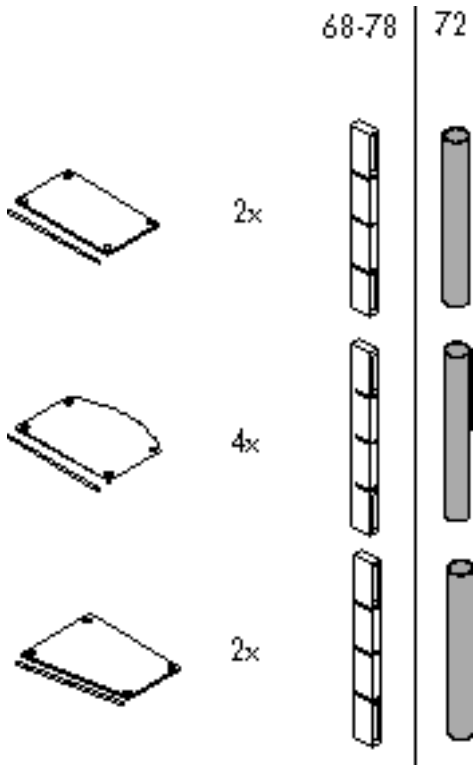

Metropol

Skala muss gut lesbar, zur Benutzerseite gedreht, montiert werden.

The scale must be readily legible and assembled such that it is facing the user's side.

De Schaalverdeling moet duidelijk leesbaar, naar de gebruiker toe, gemonteerd worden.

La scala deve essere montata in modo che risulti ben leggibile e sia rivolta verso l'utilizzatore.

La escala debe ser montada de un modo legible y girada hacia la parte del usuario.

La graduation doit être orientée vers l'utilisateur et montée de façon à être bien lisible.