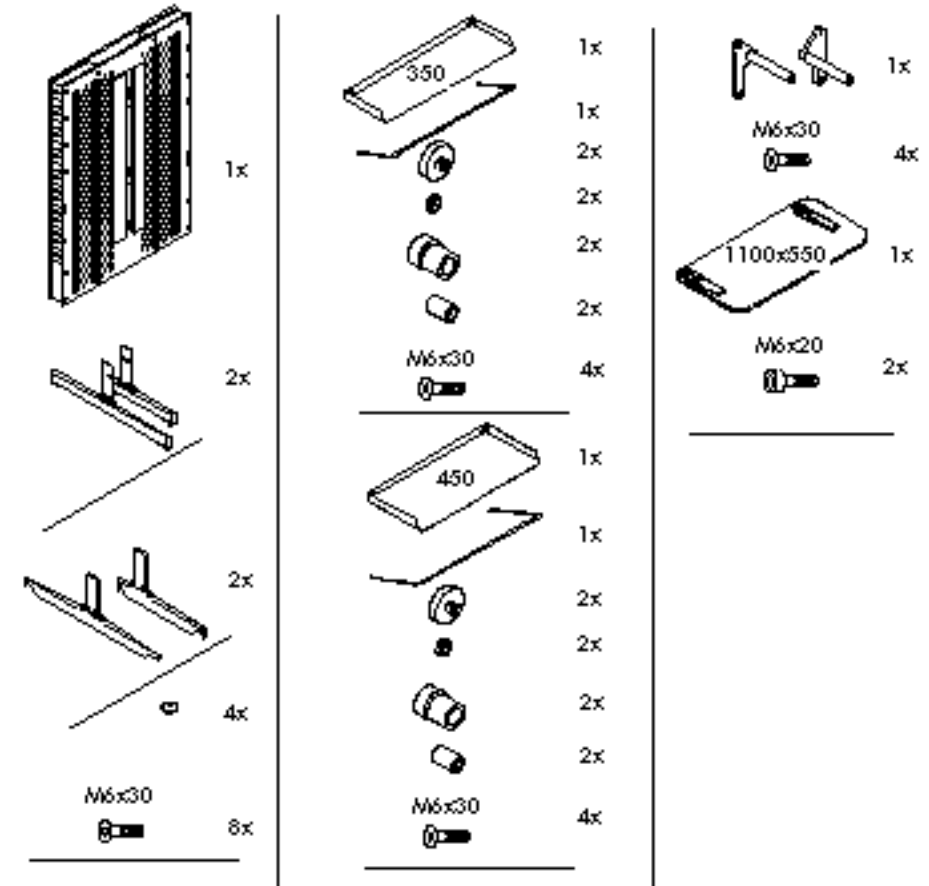

Mono Wall 2

1

8xM6x30

3

4xM6x30

1100x550

2xM6x20

2

4xM6x30

350

450

350

450