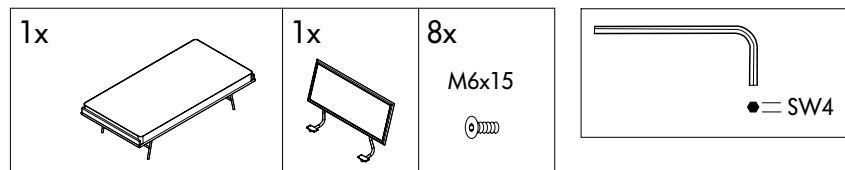

A

Pflegehinweis: Bitte reinigen Sie die Oberflächen des Thin Edge Bed mit einem feuchten Lappen und nur mit milden, neutralen Reinigungsmitteln. Wir empfehlen grundsätzlich den Einsatz umweltverträglicher Reinigungsmittel. Anschliessendes, vorsichtiges Trocknen ist empfehlenswert.

Caring for your product: Please clean the surface of your Thin Edge Bed using a moist cloth and only use a mild, neutral detergent. We always recommend using ecologically sound detergents. It is best to subsequently dry Thin Edge Bed carefully.

Pautas de conservación: Limpie las superficies del Thin Edge Bed con un paño húmedo utilizando únicamente productos de limpieza suaves y neutros. Por principio, aconsejamos usar productos de limpieza que no dañen el medio ambiente. Es recomendable secarlo después con cuidado.

Entretien: Pour nettoyer les surfaces de Thin Edge Bed up utilisez un chiffon humide et des détergents doux et neutres. Nous recommandons l'utilisation de détergents respectueux de l'environnement. Après le nettoyage, il est recommandé de procéder à un séchage prudent.

Onderhoudsadvies: Reinig de oppervlakken van de Thin Edge Bed met een vochtige doek. Gebruik hierbij uitsluitend een mild, neutraal reinigingsmiddel. Wij adviseren principeel het gebruik van milieuvriendelijke achoonmaakmiddelen. Het is aan te bevelen de Thin Edge Bed na de reiniging voorzichtig af te drogen.

B