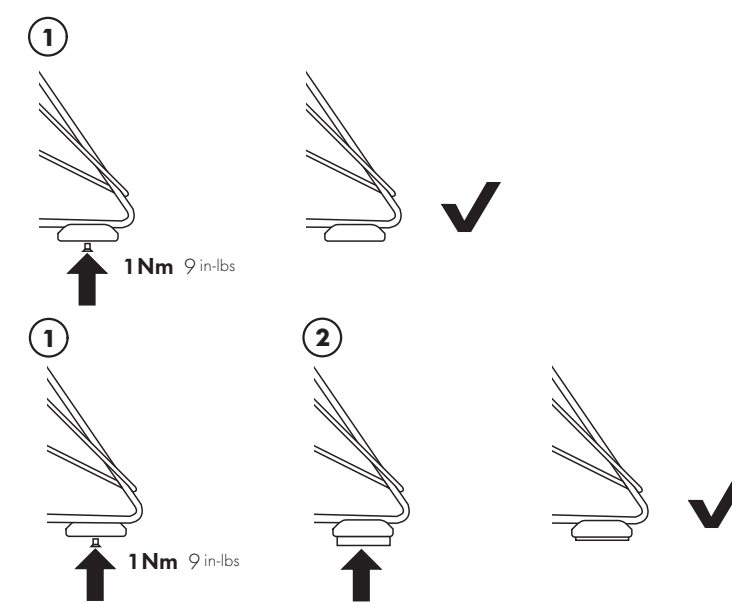

4x
4x S3x13

LAR
LSR
LKR

4x
4x T3x8

TR Montageanleitung
EN Assembly instructions

FR Notice de montage
ES Montajeanleitung

vitra.

NL Montage-instructies
IT Istruzioni di montaggio
NO Monteringsanvisning
BG Инструкции за монтаж
DA Monteringsvejledning
ET Paigaldusjuhend
FI Asennusohje
EL Οδηγίες συναρμολόγησης
VY Montážas instrukcija
LT Montavimo instrukcija
PL Instrukcja montażu