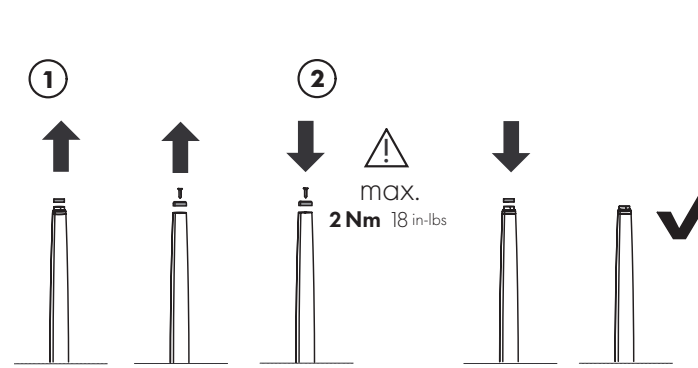

4x
4x S3x13

LAR
LSR
LKR

4x
4x T3x8

TR Montageanleitung
EN Assembly instructions

FR Notice de montage
ES Montajeanleitung

vitra.

NL Montage-instructies
IT Istruzioni di montaggio
NO Monteringsanvisning
BG Инструкции за монтаж
DA Monteringsvejledning
ET Paigaldusjuhend
FI Asennusohje
EL Οδηγίες συναρμολόγησης
VY Montážas instrukcija
LT Montavimo instrukcija
PL Instrukcja montażu