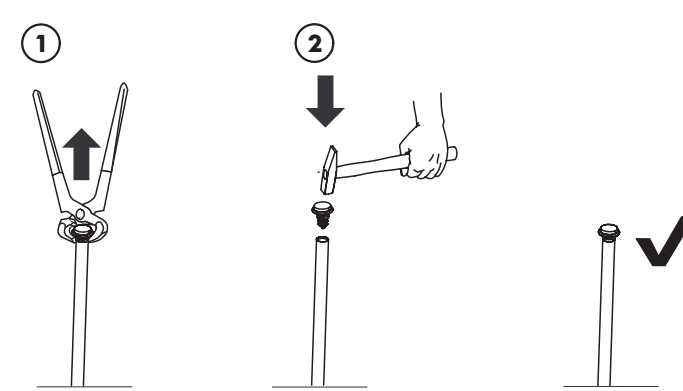

4x
4x S3x13

LAR
LSR
LKR

4x
4x T3x8

TR Montageanleitung
EN Assembly instructions

FR Notice de montage
ES Montajeanleitung

vitra.

NL Montage-instructies
IT Istruzioni di montaggio
NO Monteringsanvisning
BG Инструкции за монтаж
DA Monteringsvejledning
ET Paigaldusjuhend
FI Asennusohje
EL Οδηγίες συναρμολόγησης
VY Montážas instrukcija
LT Montavimo instrukcija
PL Instrukcja montażu