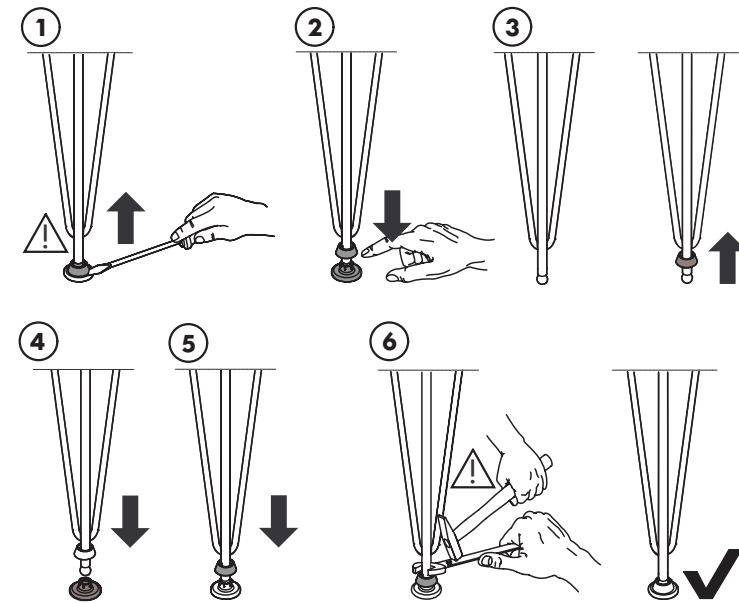

4x
4x S3x13

LAR
LSR
LKR

4x
4x T3x8

TR Montageanleitung
EN Assembly instructions

FR Notice de montage
ES Montajeanleitung

vitra.

NL Montage-instructies
IT Istruzioni di montaggio
NO Monteringsanvisning
BG Инструкции за монтаж
DA Monteringsvejledning
ET Paigaldusjuhend
FI Asennusohje
EL Οδηγίες συναρμολόγησης
VY Montážas instrukcija
LT Montavimo instrukcija
PL Instrukcja montażu