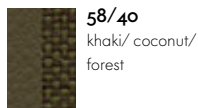

58
khaki

77
braun

68
chocolate

66
nero

Leder Premium F
(Esche schwarz)

67
asphalt

68
chocolate

66
nero

Wire Chair

Leder Premium F/Rückseite Leder Premium F

72
snow

Leder Premium F/Rückseite Plano

64/05
zement/creme-
weiss/sierragrau

58/40
khaki/coconut/
forest

77/54
braun/braun

93/11
brandy/kasta-
nie/cognac

75/80
camel/coffee

65/19
granit/sierr-
grau

61/69
umbragrau/
dunkelgrau

68/54
chocolate/braun

22/96
red stone/rot/
cognac

62/80
ocker/coffee

60/69
rauchblau/dun-
kelgrau

67/69
asphalt/dunkel-
grau