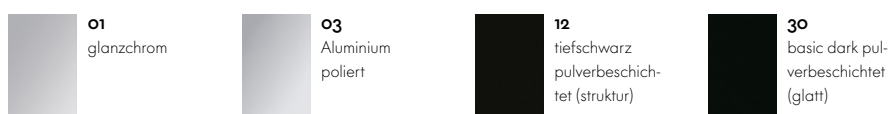

Eames Segmented Tables Dining
Eames Segmented Tables Meeting
Untergestell