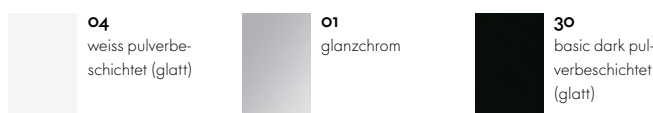

**01**  
glanzchrom

**03**  
Aluminium poliert

**12**  
tiefschwarz pulverbeschichtet (struktur)

Eames Contract Tables  
Untergestell

Eames Desk Unit EDU  
Eames Storage Unit ESU  
Paneele

Eames Fiberglass Chairs  
Untergestell DSR,  
DSX, DAR, DAX, LAR