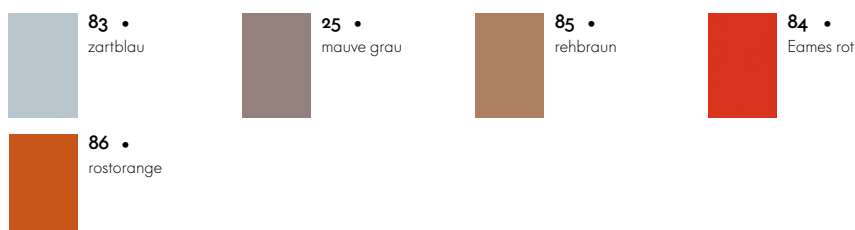

**18**  
Prouvé Blé Vert pulverbeschichtet (glatt)

**41**  
Prouvé Bleu Marcoule pulverbeschichtet (glatt)

**14**  
Prouvé Bleu Dynastie pulverbeschichtet (glatt)

**94**  
Prouvé Métal Brut pulverbeschichtet (transparent, glatt)

**01**  
glanzchrom

**03**  
Aluminium poliert

**12**  
tiefschwarz pulverbeschichtet (struktur)

Eames Contract Tables  
Untergestell

Eames Desk Unit EDU  
Eames Storage Unit ESU  
Paneele

Eames Fiberglass Chairs  
Untergestell DSR,  
DSX, DAR, DAX, LAR