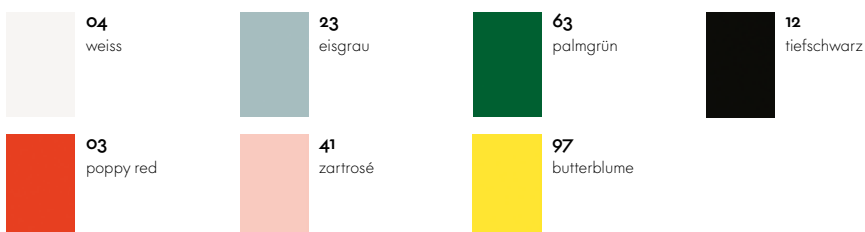

ACX Mesh  
 ACX Soft  
**Untergestell und Rahmen**

Physix  
**Rahmen**

Rookie  
**Untergestell und Rahmen**  
**Sitzschale**

All Plastic Chair

**weiss -  
 two tone**

**eisgrau -  
 two tone**

**graphitgrau  
 - two tone**

**efeu -  
 two tone**

**backstein  
 - two tone**

**butterblume  
 - two tone**

Allstar  
Armlehnen/Rückenbügel

Belleville Chair  
Sitzschale Plastic

Corniches

Eames Elephant  
Eames Elephant (Small)

Elephant Stool

EVO-C

Happy Bin

ID Air  
ID Air Visitor  
**Rückenfarbe**

ID Chair Concept  
**Rahmen (Armlehnen, Rücken-  
bügel, Mechanik)**

Unix Chair  
**Rahmen**

ID Chair Concept  
**Untergestell**

Softshell Chair  
**Vierbein-Untergestell**