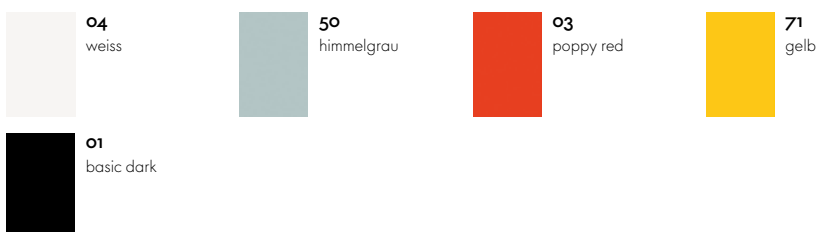

ACX Mesh  
 ACX Soft  
**Untergestell und Rahmen**

Physix  
**Rahmen**

Rookie  
**Untergestell und Rahmen**  
**Sitzschale**

All Plastic Chair

**weiss -  
 two tone**

**eisgrau -  
 two tone**

**graphitgrau  
 - two tone**

**efeu -  
 two tone**

**backstein  
 - two tone**

**butterblume  
 - two tone**

Allstar  
Armlehnen/Rückenbügel

Belleville Chair  
Sitzschale Plastic

Corniches

Eames Elephant  
Eames Elephant (Small)

Elephant Stool

EVO-C

Happy Bin

ID Air  
ID Air Visitor  
**Rückenfarbe**

ID Chair Concept  
**Rahmen (Armlehnen, Rücken-  
bügel, Mechanik)**

Unix Chair  
**Rahmen**

ID Chair Concept  
**Untergestell**

Softshell Chair  
**Vierbein-Untergestell**