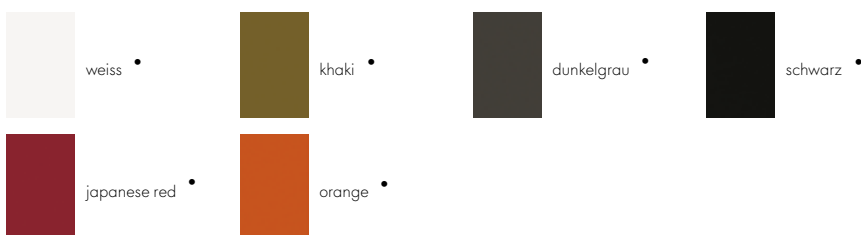

ACX Mesh  
 ACX Soft  
**Untergestell und Rahmen**

Physix  
**Rahmen**

Rookie  
**Untergestell und Rahmen**  
**Sitzschale**

All Plastic Chair

**weiss -  
 two tone**

**eisgrau -  
 two tone**

**graphitgrau  
 - two tone**

**efeu -  
 two tone**

**backstein  
 - two tone**

**butterblume  
 - two tone**

Allstar  
Armlehnen/Rückenbügel

Belleville Chair  
Sitzschale Plastic

Corniches

Eames Elephant  
Eames Elephant (Small)

Elephant Stool

EVO-C

Happy Bin

ID Air  
ID Air Visitor  
**Rückenfarbe**

ID Chair Concept  
**Rahmen (Armlehnen, Rücken-  
bügel, Mechanik)**

Unix Chair  
**Rahmen**

ID Chair Concept  
**Untergestell**

Softshell Chair  
**Vierbein-Untergestell**