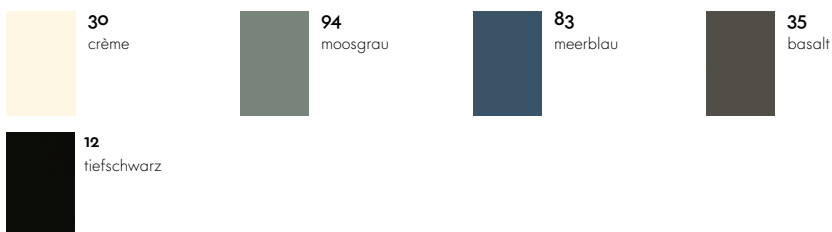

ACX Mesh  
 ACX Soft  
**Untergestell und Rahmen**

Physix  
**Rahmen**

Rookie  
**Untergestell und Rahmen**  
**Sitzschale**

All Plastic Chair

**weiss -  
 two tone**

**eisgrau -  
 two tone**

**graphitgrau  
 - two tone**

**efeu -  
 two tone**

**backstein  
 - two tone**

**butterblume  
 - two tone**

Allstar  
Armlehnen/Rückenbügel

Belleville Chair  
Sitzschale Plastic

Corniches

Eames Elephant  
Eames Elephant (Small)

Elephant Stool

EVO-C

Happy Bin

ID Air  
ID Air Visitor  
**Rückenfarbe**

ID Chair Concept  
**Rahmen (Armlehnen, Rücken-  
bügel, Mechanik)**

Unix Chair  
**Rahmen**

ID Chair Concept  
**Untergestell**

Softshell Chair  
**Vierbein-Untergestell**